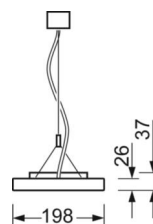

Маятниково-подвесной светильник - рассеиватель микропризматический - прямой и отраженный свет

корпус из листовой стали, плоское прямоугольное поперечное сечение, видимая монтажная высота 26мм, торцевые стороны из стали; Цвет корпуса серебристый/ белый алюминий RAL 9006; Прямое/отраженное распределение света через стекло с микрорельефом, для рабочих мест за дисплеем, при угле выше 65° меньше 3000 кд. на 1 кв. м; защита от слепящих лучей по всем направлениям согласно действующему стандарту DIN-EN 12464-1; Подключение к электросети через встроенный прозрачный присоединительный провод 5x0,75мм² длиной 1900мм. На концах удалена оболочка. Необходимые принадлежности: Y-образный тросовый подвес для подключения к сети или без подключения - заказывается отдельно. Рекомендуемая длина подвеса - минимум 0,5м.

DEEP-LINK

<https://www.regiolum.de/ru/article/60314026695>

Ссылка	LED 6700lm 840
ηLB	100 %
Φ ↓/↑	40 % / 60 %
UGR поп./вдоль дисплей	13.6 / 14.2
	65° < 3000cd/m ²

Механика

цвет корпуса	серебристый/ белый алюминий RAL 9006
размеры (LxWxH/DxH)	1540mm x 198mm x 37mm
вес (нетто)	5.42kg
Вид монтажа	установка отдельных светильников на подвесе

размеры

L	1540 mm	Длина
B	198 mm	Ширина
H	37 mm	Высота
A1	1516 mm	Расстояние между точками крепежа при одиночной установке
A2	1579 mm	Расстояние между точками крепежа, 1-й светильник световой полосы
A3	1642 mm	Расстояние между точками крепежа между светильниками в световой п
P min	150 mm	Минимальная длина подвеса
P max	1900 mm	Максимальная длина подвеса