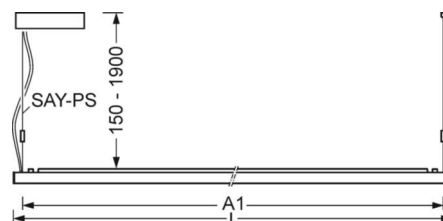

DEEP-LINK

<https://www.regiolum.de/ru/article/60314026695>

Ссылка	LED 6700lm 840
ηLB	100 %
Φ ↓/↑	40 % / 60 %
UGR поп./вдоль дисплей	13.6 / 14.2
	65° < 3000cd/m ²

Механика

цвет корпуса	серебристый/ белый алюминий RAL 9006
размеры (LxWxH/DxH)	1540mm x 198mm x 37mm
вес (нетто)	5.42kg
Вид монтажа	установка отдельных светильников на подвесе

размеры

L	1540 mm	Длина
B	198 mm	Ширина
H	37 mm	Высота
A1	1516 mm	Расстояние между точками крепежа при одиночной установке
A2	1579 mm	Расстояние между точками крепежа, 1-й светильник световой полосы
A3	1642 mm	Расстояние между точками крепежа между светильниками в световой п
P min	150 mm	Минимальная длина подвеса
P max	1900 mm	Максимальная длина подвеса