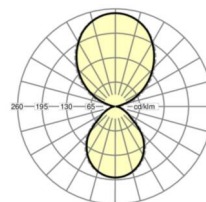

параметры

номер заказа	60314026695
код EAN	4020863309603
номер таможенного тарифа	94051190
Знак прохождения контроля	IP 20, класс защиты I, для рабочих мест за дисплеем 65° < 3000, F, Indoor, CE
Степень ударопрочности IK	IK03
Температура окружения	ta 25°C
Особые свойства	Готовность к IoT «Ready for IoT»
Гарантийный срок	5 лет
Государственные программы поддержки	BEG - государственные субсидии для энергосберегающих зданий (действительна только для Германии)

электротехника

Балласт	Электронный драйвер DALI2 (1 штука)
Мощность системы	46W
сетевое напряжение	230V/50Hz
автоматический предохранитель (пусковой ток)	13 штук/B10, 24 штук/B16, 25 штук/C10, 40 штук/C16
класс энергосбережения/Источник света	C

Оптика

Оснастка	LED, цветопередача/оттенок света CRI ≥ 80 / 4000K
Допуск для координаты цветности (MacAdam)	3SDCM
Номинальный световой поток	6669lm
Срок службы LED	50000h L80/B10 (Tq 25°C)
светоотдача светильников	144lm/W
UGR поп./вдоль	13.6 / 14.2

DEEP-LINK

<https://www.regiolum.de/ru/article/60314026695>

Ссылка	LED 6700lm 840
ηLB	100 %
Φ ↓/↑	40 % / 60 %
UGR поп./вдоль дисплей	13.6 / 14.2
	65° < 3000cd/m²